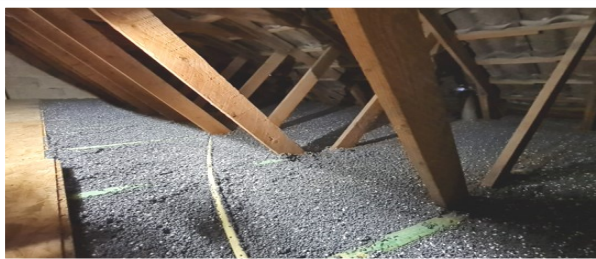

**VLOERISOLATIE
SNEL, SCHOON EN
GEMAKKELIJK TE
PLAATSEN !!!**

Starbeads Crystal Light

by **iso★star** insulation

www.starbeads.be

**Lightgewicht
super isolerende
ondervloer**

**Gemakkelijke installatie
voor DOE-HET-ZELVERS !**

- Eenvoudige en makkelijke plaatsing vanaf 3cm door de **DOE-HET-ZELVER** zelfs zonder ervaring.
- Verwerkbaar in betonmolen, rotatiemixer, chapepomp...
- Isolatiewaarde van **0.033W/m.K** = super isolerend!
- **Geen tijdverlies** voor bescherming van muren en schrijnwerk.
- **En nog veel meer!**