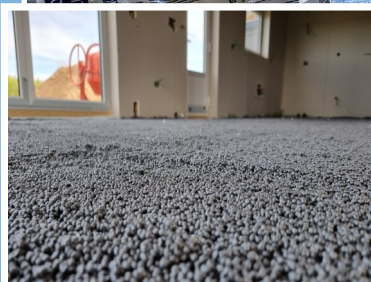

**VLOERISOLATIE
SNEL, SCHOON EN
GEMAKKELIJK TE
PLAATSEN !!!**

Starbeads Crystal Light

by **iso★star** insulation

www.starbeads.be

**Lightgewicht
super isolerende
ondervloer**

**Gemakkelijke installatie
voor DOE-HET-ZELVERS !**

- Eenvoudige en makkelijke plaatsing vanaf 3cm door de **DOE-HET-ZELVER** zelfs zonder ervaring.
- Verwerkbaar in betonmolen, rotatiemixer, chapepomp...
- Isolatiewaarde van **0.033W/m.K** = super isolerend!
- **Geen tijdverlies** voor bescherming van muren en schrijnwerk.
- **En nog veel meer!**